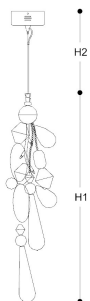

478 / 6

FLUT

Lampada a sospensione in vetro soffiato e dettagli Swarovski Elements con finitura metallo cromato. Disponibile in varianti dimensionali e cromatiche. Catalogo Moderno Incanto.

DESIGNER

Stefano Traverso

Roberta Vitadello